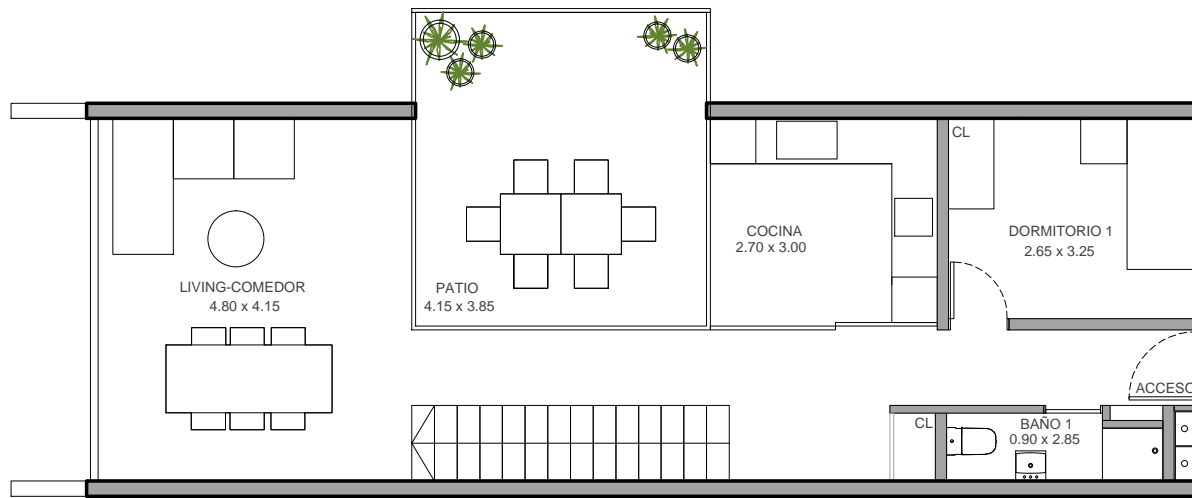

TOWNHOUSE TIPO 201

PLANTA 1er PISO

PLANTA 2do PISO

PLANTA TECHO TERRAZA

ÁREA INTERIOR: 139 m²
 PATIO: 15,97m²
 TECHO TERRAZA: 13,44m²