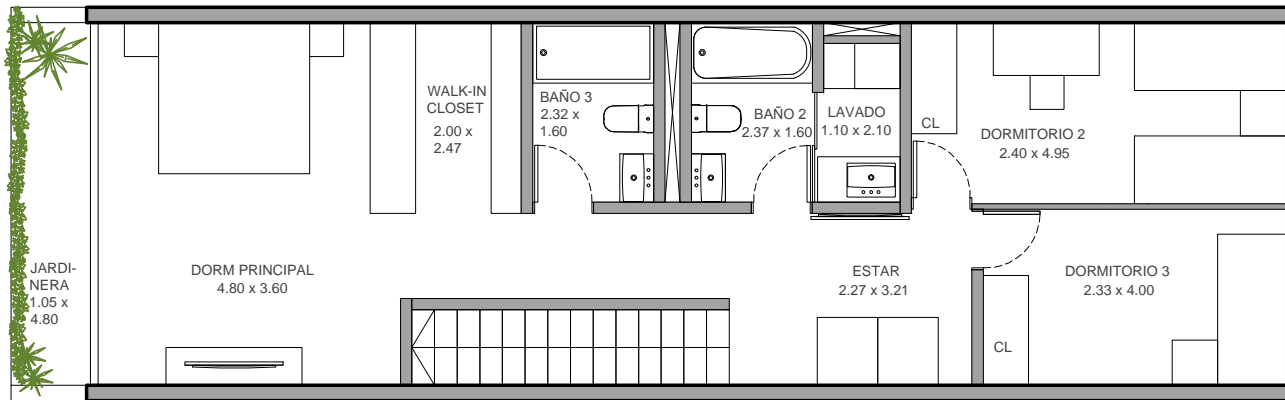

TOWNHOUSE TIPO 201

PLANTA 1er PISO

PLANTA 2do PISO

PLANTA TECHO TERRAZA

ÁREA INTERIOR: 139 m²
 PATIO: 15,97m²
 TECHO TERRAZA: 13,44m²