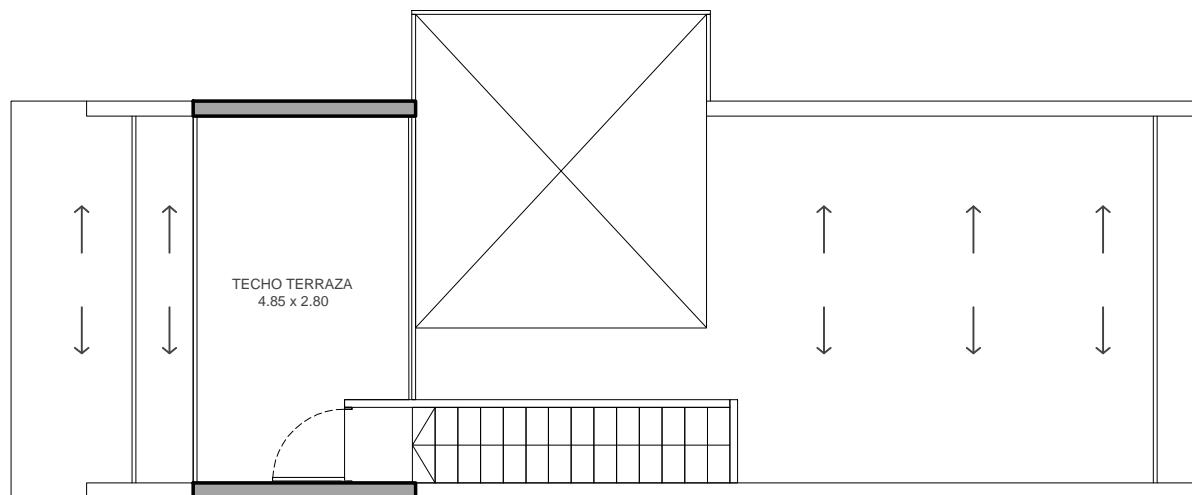

TOWNHOUSE TIPO 201

PLANTA 1er PISO

PLANTA 2do PISO

PLANTA TECHO TERRAZA

ÁREA INTERIOR: 139 m²
 PATIO: 15,97m²
 TECHO TERRAZA: 13,44m²